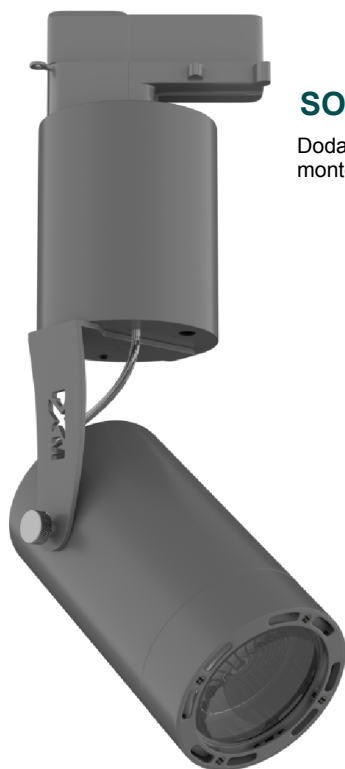

**PLASTER MIODU**

Dodatkowy element z plastrzem miodu montowany do czoła lampy, przeciwośnieniowy

**PRZYSŁONY BOCZNE**

Dodatkowy element przysłony boczne montowany do czoła lampy

**SOCZEWKA**

Dodatkowy element soczewka montowana do czoła lampy

**ZESTAW MONTAŻOWY**

Beznarzędziowy zestaw montażowy - zestaw śrub umożliwiających wymianę odbłyśnika bez użycia narzędzi