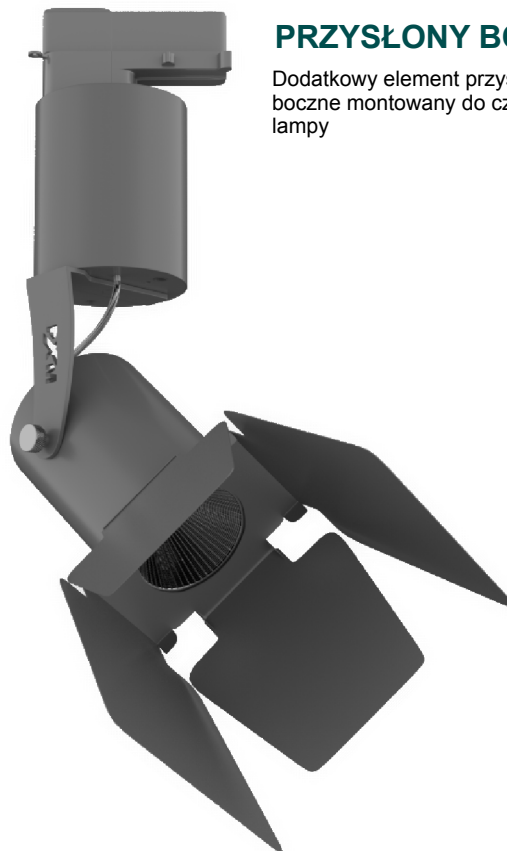

**PLASTER MIODU**

Dodatkowy element z plastrzem miodu montowany do czoła lampy, przeciwośnieniowy

**PRZYSŁONY BOCZNE**

Dodatkowy element przysłony boczne montowany do czoła lampy

**SOCZEWKA**

Dodatkowy element soczewka montowana do czoła lampy

**ZESTAW MONTAŻOWY**

Beznarzędziowy zestaw montażowy - zestaw śrub umożliwiających wymianę odbłyśnika bez użycia narzędzi