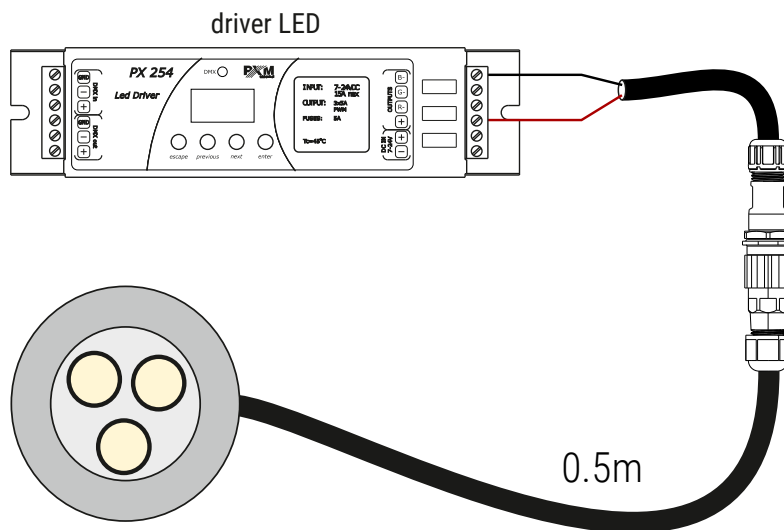

Urządzenie dostarczane jest z przewodem o długości 2m lub 0.5m (przewód 0.5m zakończony jest wtyczką męską Weipu SP13 3 PIN).

PX284 zasilana jest napięciem 12V DC. Aby ją zasilić należy zastosować driver lub zasilacz napięciowy. W przypadku wykorzystania drivera napięciowego, np. PX254, możliwe jest ściemnianie lampy.

## Rysunek techniczny

**UWAGA!** Przy montażu lampy należy pamiętać o zostawieniu wystarczającej ilości miejsca dla przepustu kablowego, z którego wychodzi kabel zasilający.

## Schemat podłączenia

## Dane techniczne

---

typ	PX284
ilość diod	3
zasilanie	12V DC
pobór prądu	350mA
klasa szczelności	IP68
obudowa	stal nierdzewna kwasoodporna (316L)
CRI	≥80
kąty świecenia	10°*, 22°, 40°*
kolory diod	2700K, 3000K, 4000K, 5000K, 5700K
przewód**	2m 0.5m (Weipu SP13 męska 3 PIN)
masa	0.5kg
wymiary	średnica: 56mm wysokość: 33mm wysokość z nóżką: 80mm