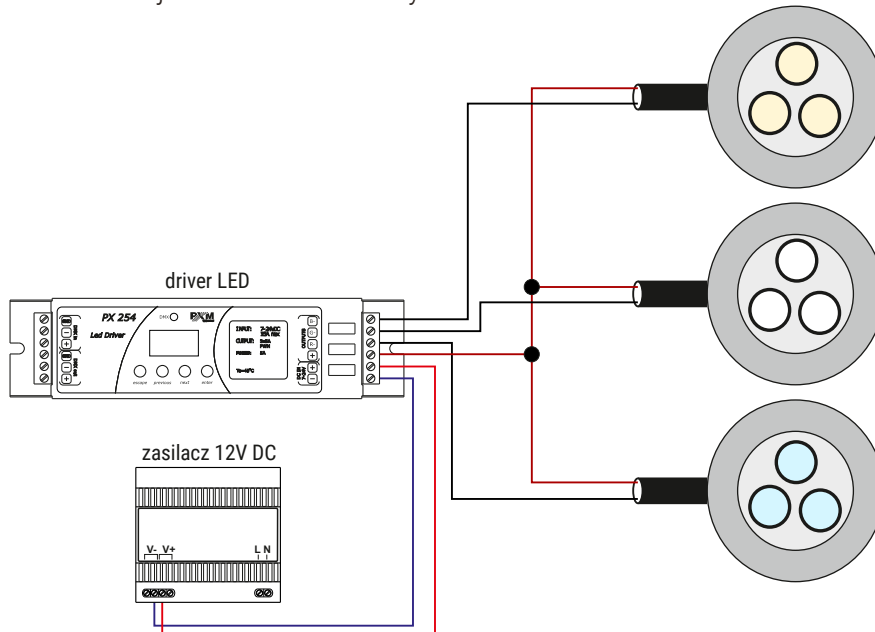

Schemat podłączenia

Przykładowe podpięcie lamp PX284 do drivera PX254.

Przewody powinny być podłączone z zachowaniem odpowiedniej kolejności kolorów. Na przykład przewód czerwony z zaciskiem +, a czarny z zaciskiem R- / B- / G-.

Ilość lamp LED uzależniona jest od drivera i mocy zasilacza.