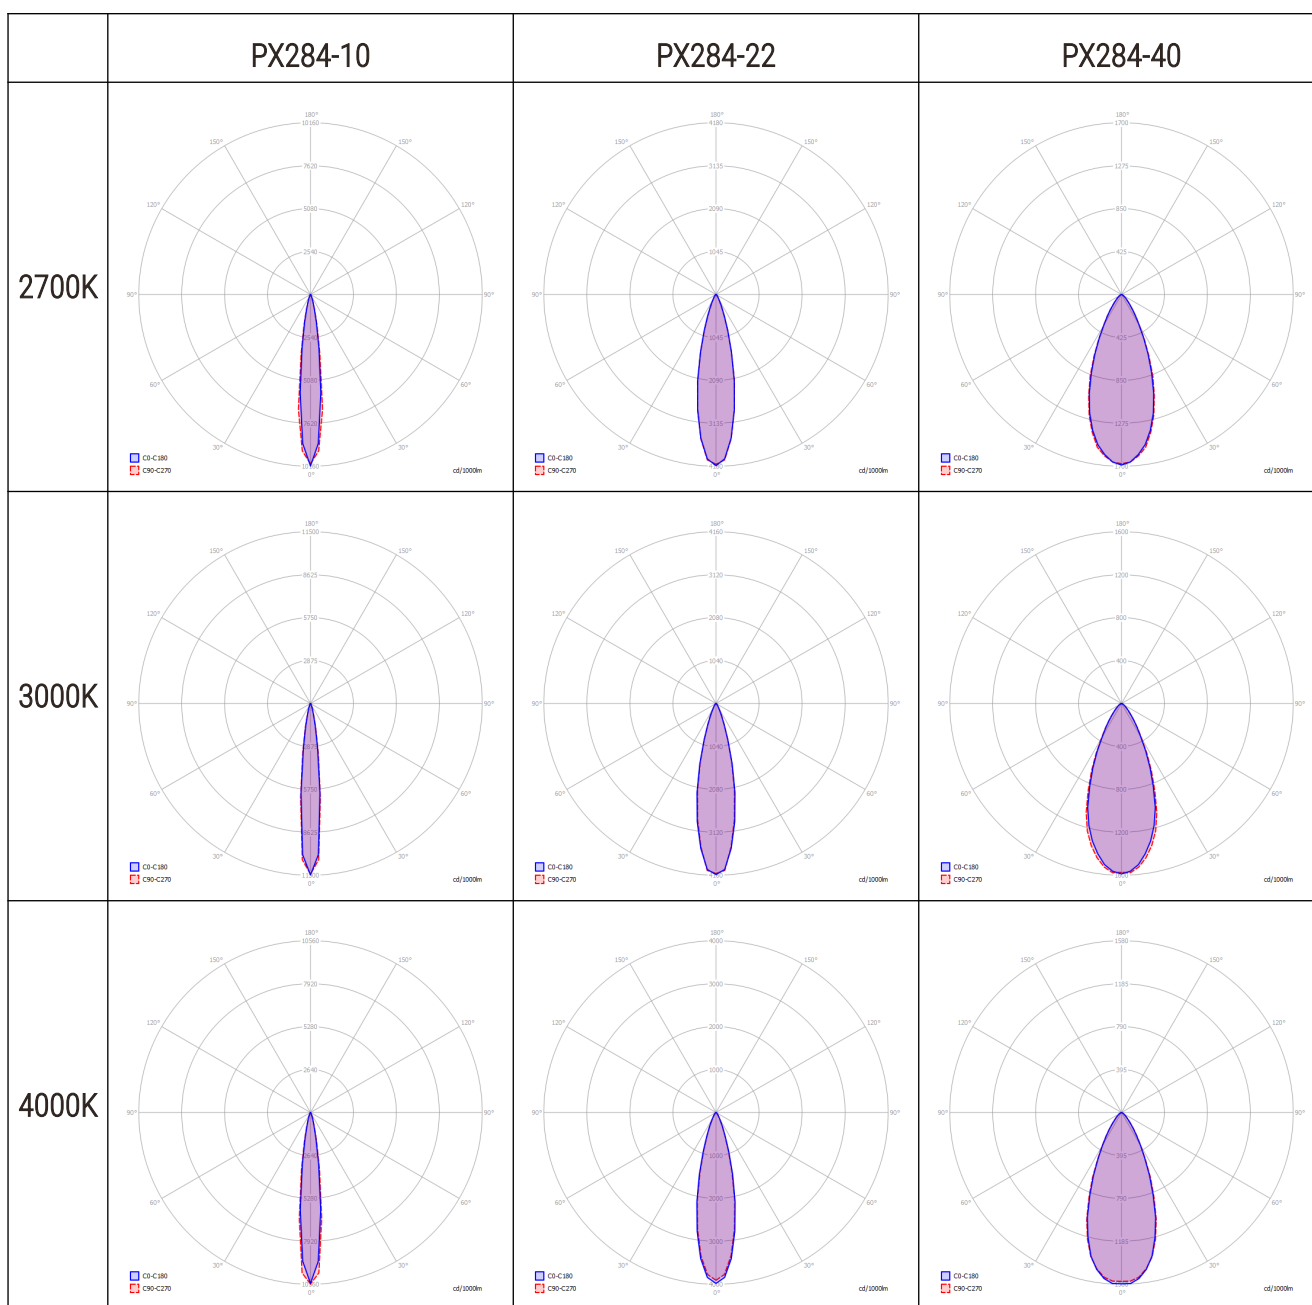

## Schemat podłączenia

Ilość lamp LED uzależniona jest od drivera i mocy zasilacza.

Przykładowe podpięcie lamp PX284 do drivera PX254 w opcji z przewodem 0,5m ze złączem Weipu SP13 3 PIN.

## Dane techniczne

---

typ	PX284
ilość diod	3
zasilanie	12V DC
pobór prądu	350mA
klasa szczelności	IP68
obudowa	stal nierdzewna kwasoodporna (316L)
CRI	≥80
kąty świecenia	10°*, 22°, 40°*
kolory diod	2700K, 3000K, 4000K, 5000K, 5700K
przewód**	2m 0.5m (Weipu SP13 męska 3 PIN)
masa	0.5kg
wymiary	średnica: 56mm wysokość: 33mm wysokość z nóżką: 80mm

## Parametry świetlne

Poniższa tabela przedstawia strumień świetlny poszczególnych lamp oraz zastosowanych w nich soczewek i diod [lm]:

	2700K	3000K	4000K	5000K
PX284-10	355	296	384	382
PX284-22	333	295	375	352
PX284-40	287	252	341	306