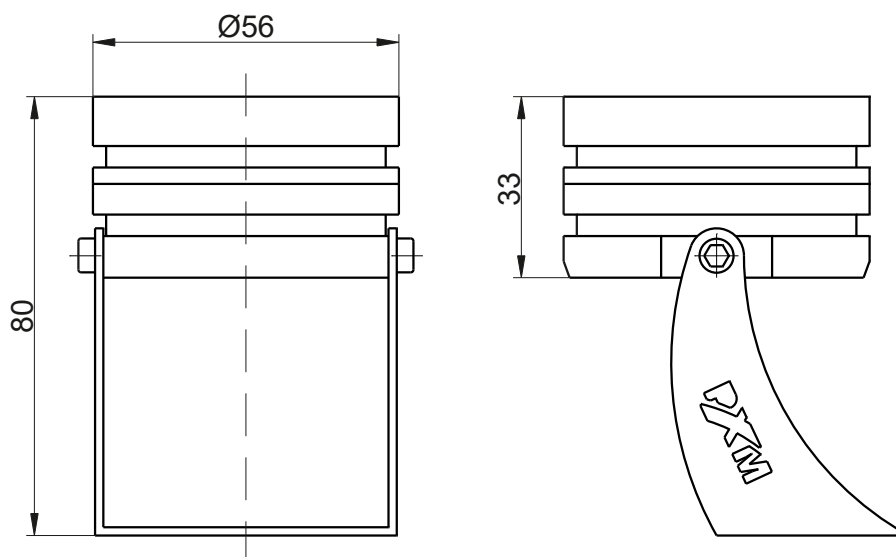

## Opis urządzenia

Lampa LED PxAqua 3 SH 12V jest przeznaczona do oświetlenia podwodnego. Może być również stosowana do oświetlenia wewnątrz oraz zewnętrznych detali architektonicznych.

W lampie zastosowano trzy wysokowydajne diody LED OSRAM Oslon. Diody dostępne są w kolorze białym, w różnych temperaturach barwowych: 2700K, 3000K, 4000K, 5000K, 5700K. PX284 może być wyposażona w optykę o kątach świecenia 10°, 22° (standardowo) lub 40°. Obudowa wykonana jest ze stali nierdzewnej kwasoodpornej (316L).

Urządzenie dostarczane jest z przewodem o długości 2m lub 0.5m (przewód 0.5m zakończony jest wtyczką męską Weipu SP13 3 PIN).

PX284 zasilana jest napięciem 12V DC. Aby ją zasilić należy zastosować driver lub zasilacz napięciowy. W przypadku wykorzystania drivera napięciowego, np. PX254, możliwe jest ściemnianie lampy.

## Rysunek techniczny

**UWAGA!** Przy montażu lampy należy pamiętać o zostawieniu wystarczającej ilości miejsca dla przepustu kablowego, z którego wychodzi kabel zasilający.

## Dane techniczne

---

typ	PX284
ilość diod	3
zasilanie	12V DC
pobór prądu	350mA
klasa szczelności	IP68
obudowa	stal nierdzewna kwasoodporna (316L)
CRI	≥80
kąty świecenia	10°*, 22°, 40°*
kolory diod	2700K, 3000K, 4000K, 5000K, 5700K
przewód**	2m 0.5m (Weipu SP13 męska 3 PIN)
masa	0.5kg
wymiary	średnica: 56mm wysokość: 33mm wysokość z nóżką: 80mm