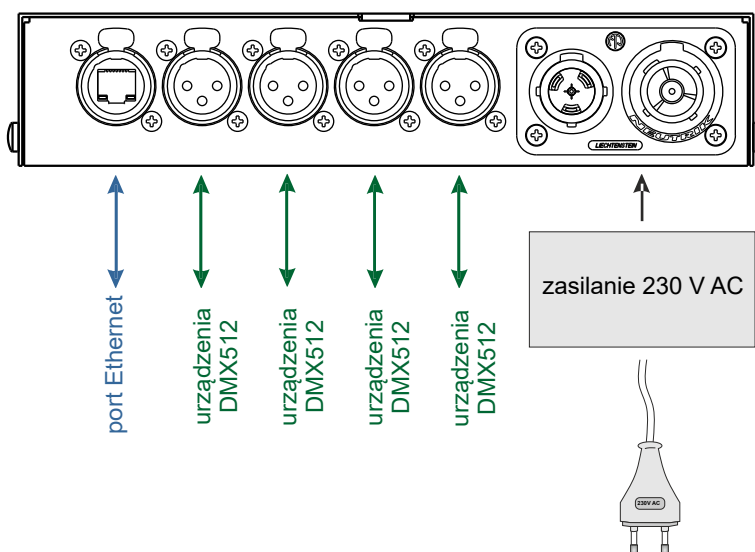

Schemat podłączenia