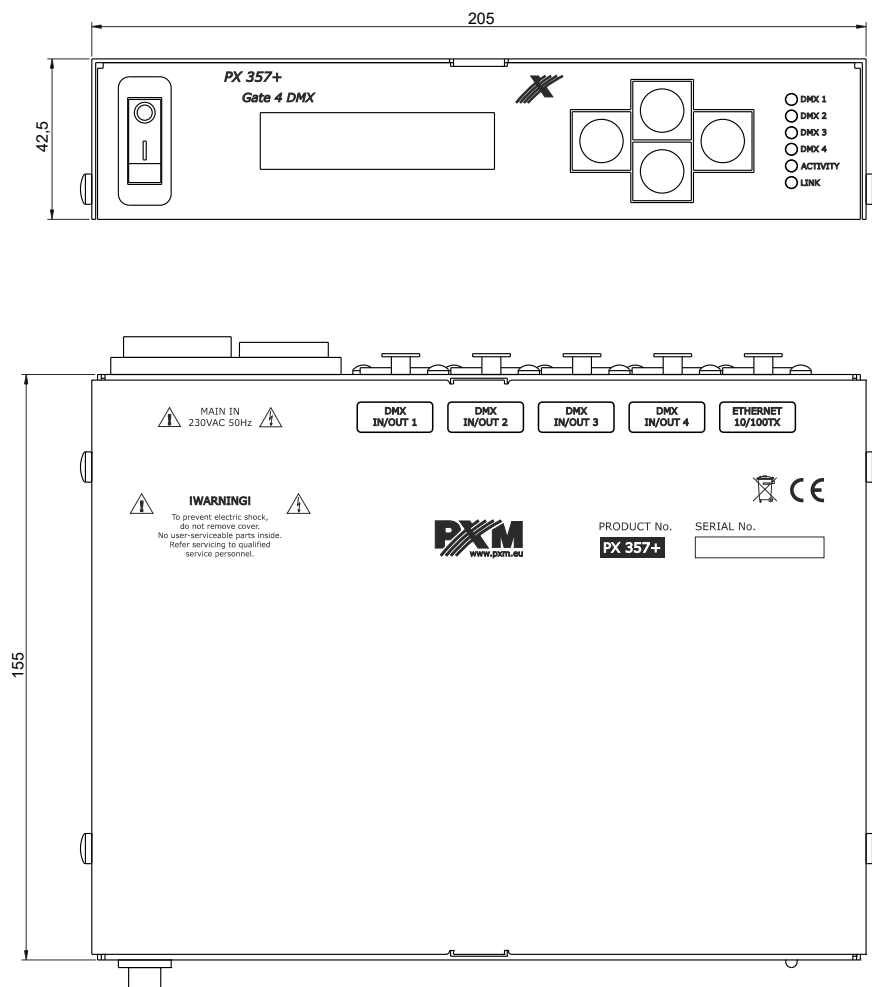

## Opis urządzenia

Gate 4 DMX to bramka konwertująca sygnał 2-kierunkowo: Art-Net / sACN na cztery porty DMX512 oraz DMX512 na Art-Net / sACN. Zasilana jest napięciem 230V AC. Wytrzymała metalowa obudowa chroni urządzenie przed uszkodzeniami mechanicznymi.

W bramce znajduje się złącze Ethernet pracujące w standardzie 10/100BaseTX. Dostępne są tryby scalania sygnałów: HTP i LTP. Wersja protokołu to Art-Net4 (kompatybilna z Art-Net 1 – 4).

Cztery porty DMX512 to złącza XLR, które posiadają optyczną i galwaniczną izolację oraz są odporne na mechaniczne uszkodzenia.

Na przednim panelu znajduje się sześć diod, cztery dwukolorowe odpowiadające za przekazywanie danych na temat portów DMX i dwie jednokolorowe informujące o stanie połączenia sieciowego Art-Net / sACN.

## Schemat podłączenia